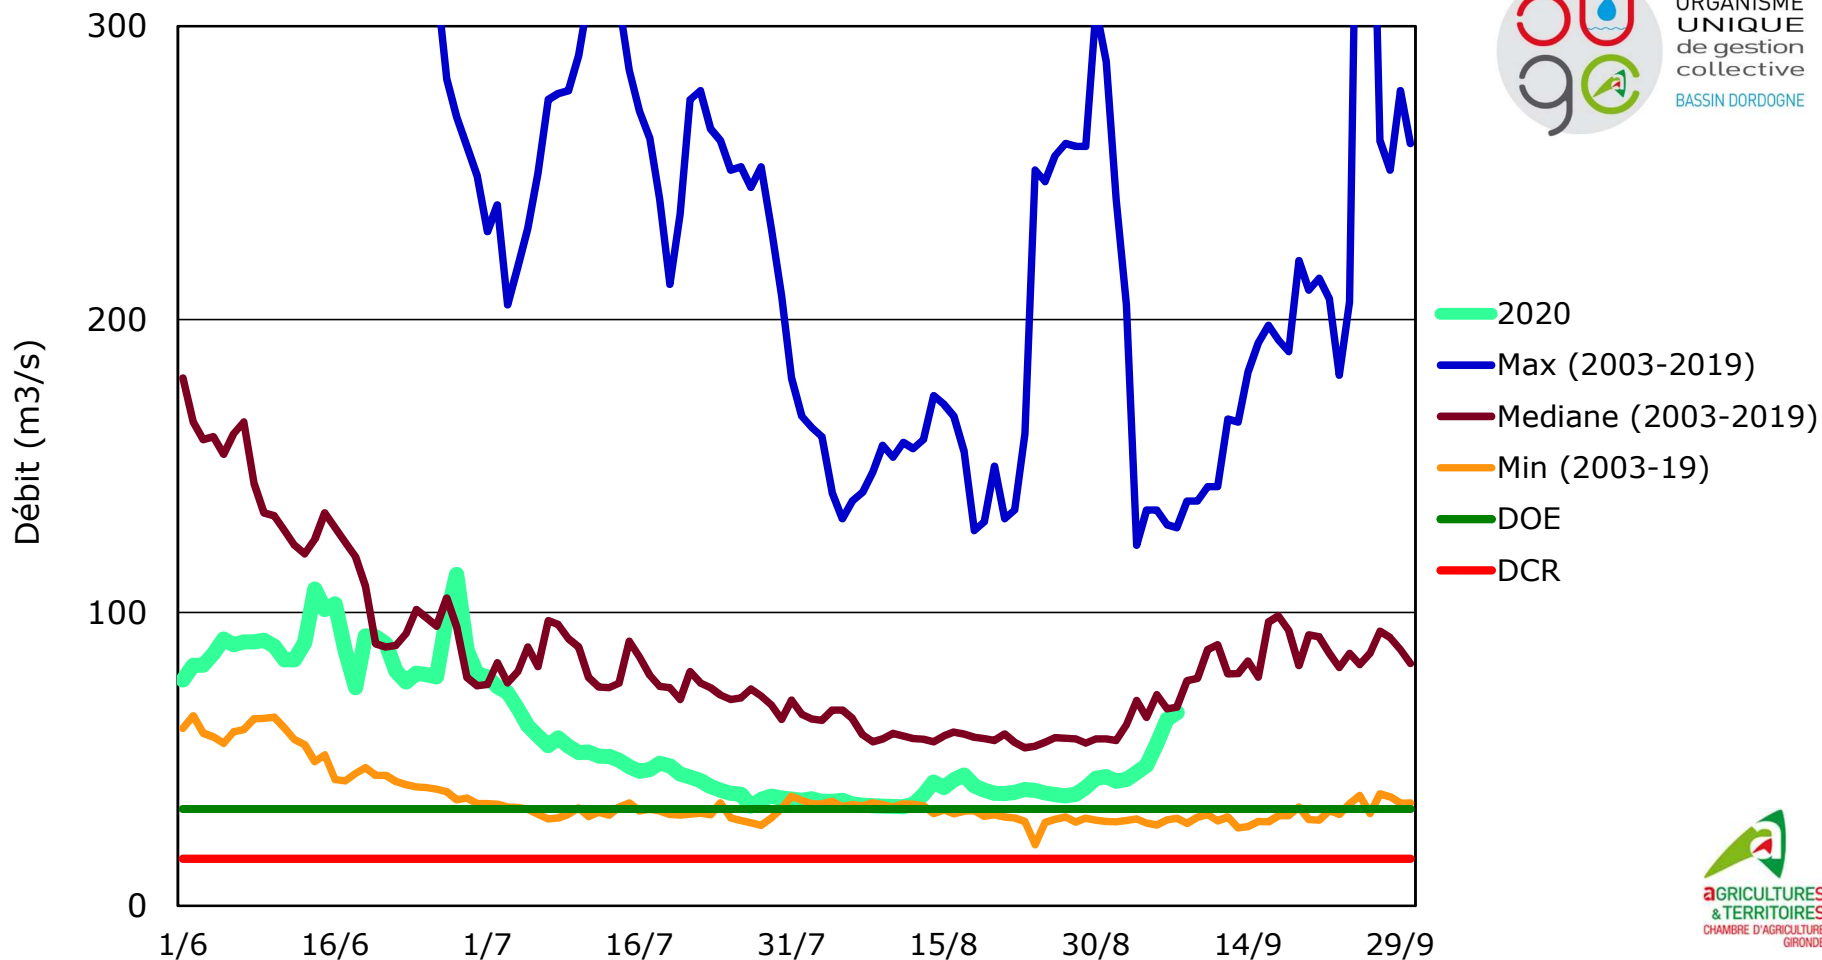

ORGANISME
UNIQUE
de gestion
collective
BASSIN DORDOGNE

Taux de remplissage des plans d'eau :

Remplissage du lac de Miallet qui réalimente la Dronne : 4,226 Millions de m³ disponible au 07/09/2020- (Source : SOGEDO)

Débit de la Dordogne à Lamonzie St Martin (UG Dordogne Aval)

ORGANISME
UNIQUE
de gestion
collective
BASSIN DORDOGNE

AGRICULTURES
& TERRITOIRES
CHAMBRE D'AGRICULTURE
GIRONDE

*DOE : Le Débit d'Objectif d'Etiage est le débit de référence permettant l'atteinte du bon état des eaux et au-dessus duquel est satisfait l'ensemble des usages en moyenne 8 années sur 10. (SDAGE)

* **DOE** : Le **Débit d'Objectif d'Etiage** est le débit de référence permettant l'atteinte du bon état des eaux et au-dessus duquel est satisfait l'ensemble des usages en moyenne 8 années sur 10.

Données issues de la Banque Hydro-eaufrance et du serveur producteur Coliane (DREAL)