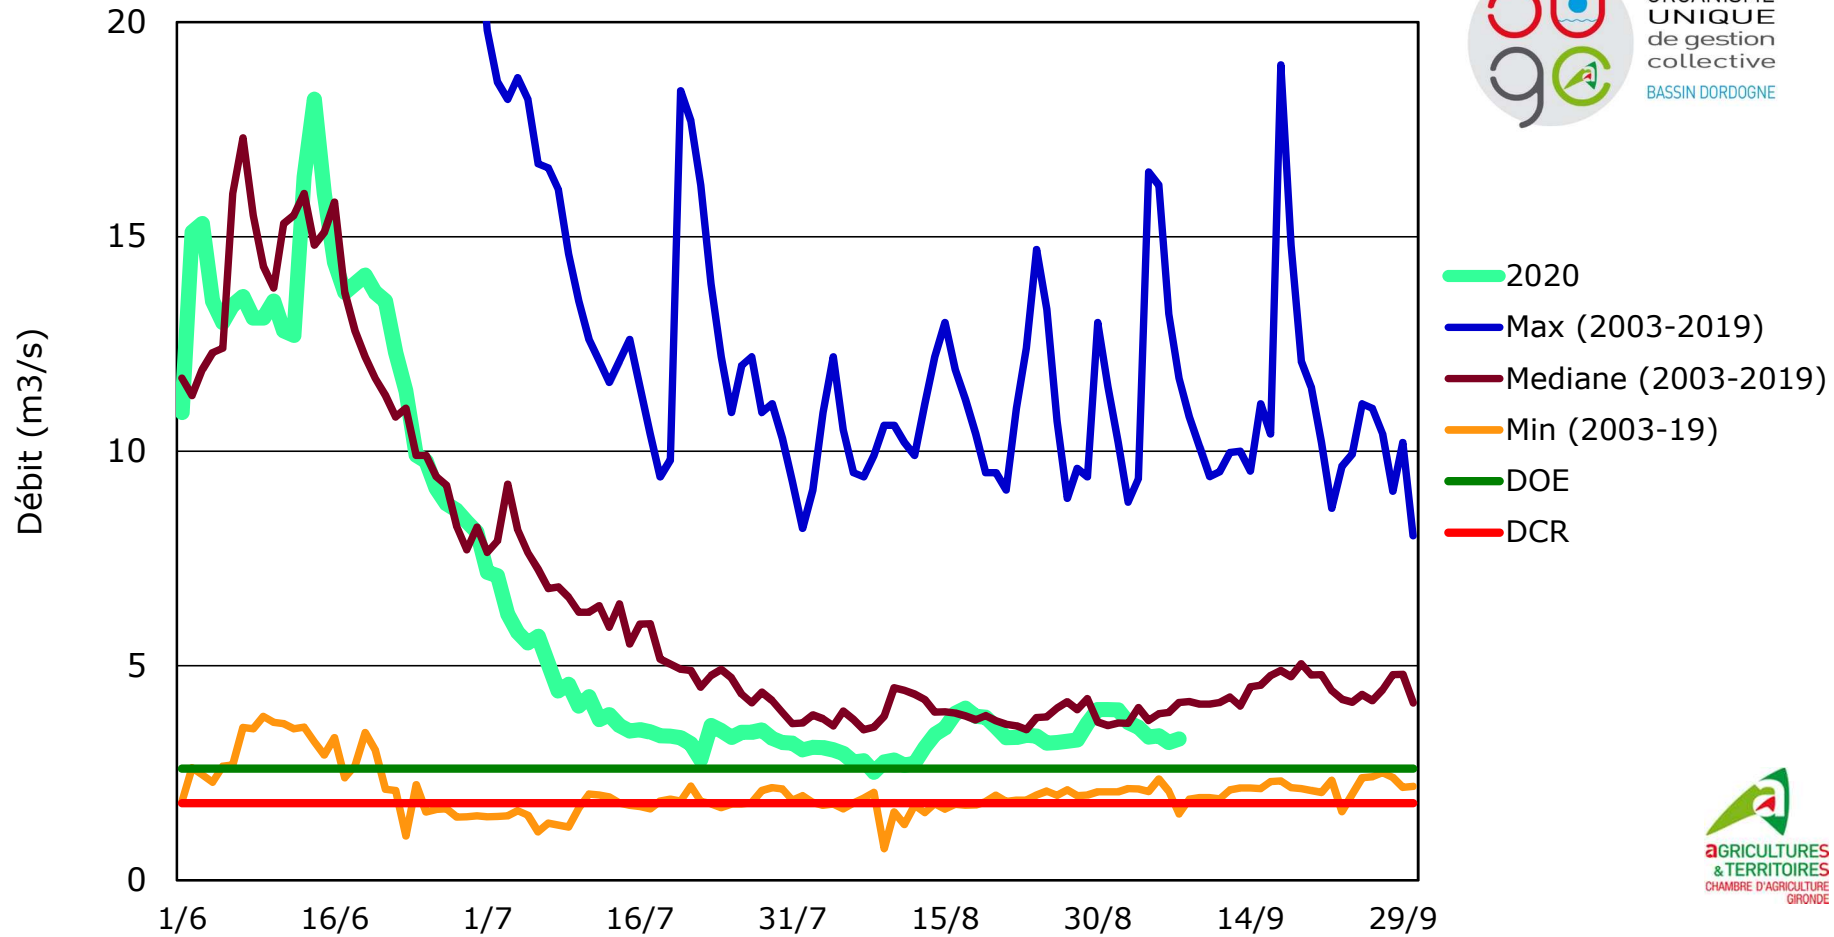

ORGANISME
UNIQUE
de gestion
collective
BASSIN DORDOGNE

Taux de remplissage des plans d'eau :

Remplissage du lac de Miallet qui réalimente la Dronne : 4,226 Millions de m³ disponible au 07/09/2020- (Source : SOGEDO)

* **DOE** : Le **Débit d'Objectif d'Etiage** est le débit de référence permettant l'atteinte du bon état des eaux et au-dessus duquel est satisfait l'ensemble des usages en moyenne 8 années sur 10.

Données issues de la Banque Hydro-eaufrance et du serveur producteur Coliane (DREAL)

Débit de la Dronne à Coutras (UG Dronne Aval)

ORGANISME
UNIQUE
de gestion
collective
BASSIN DORDOGNE

AGRICULTURES
& TERRITOIRES
CHAMBRE D'AGRICULTURE
GIRONDE

*DOE : Le Débit d'Objectif d'Etiage est le débit de référence permettant l'atteinte du bon état des eaux et au-dessus duquel est satisfait l'ensemble des usages en moyenne 8 années sur 10. (SDAGE)

Données issues de la Banque Hydro-eaufrance et du serveur producteur Coliane (DREAL)

Débit de la Dronne à Bonnes (UG Dronne Aval)

Alerte Coliane: Mise à jour tarage le 6/08

* **DOE** : Le **Débit d'Objectif d'Etiage** est le débit de référence permettant l'atteinte du bon état des eaux et au-dessus duquel est satisfait l'ensemble des usages en moyenne 8 années sur 10. (SDAGE)