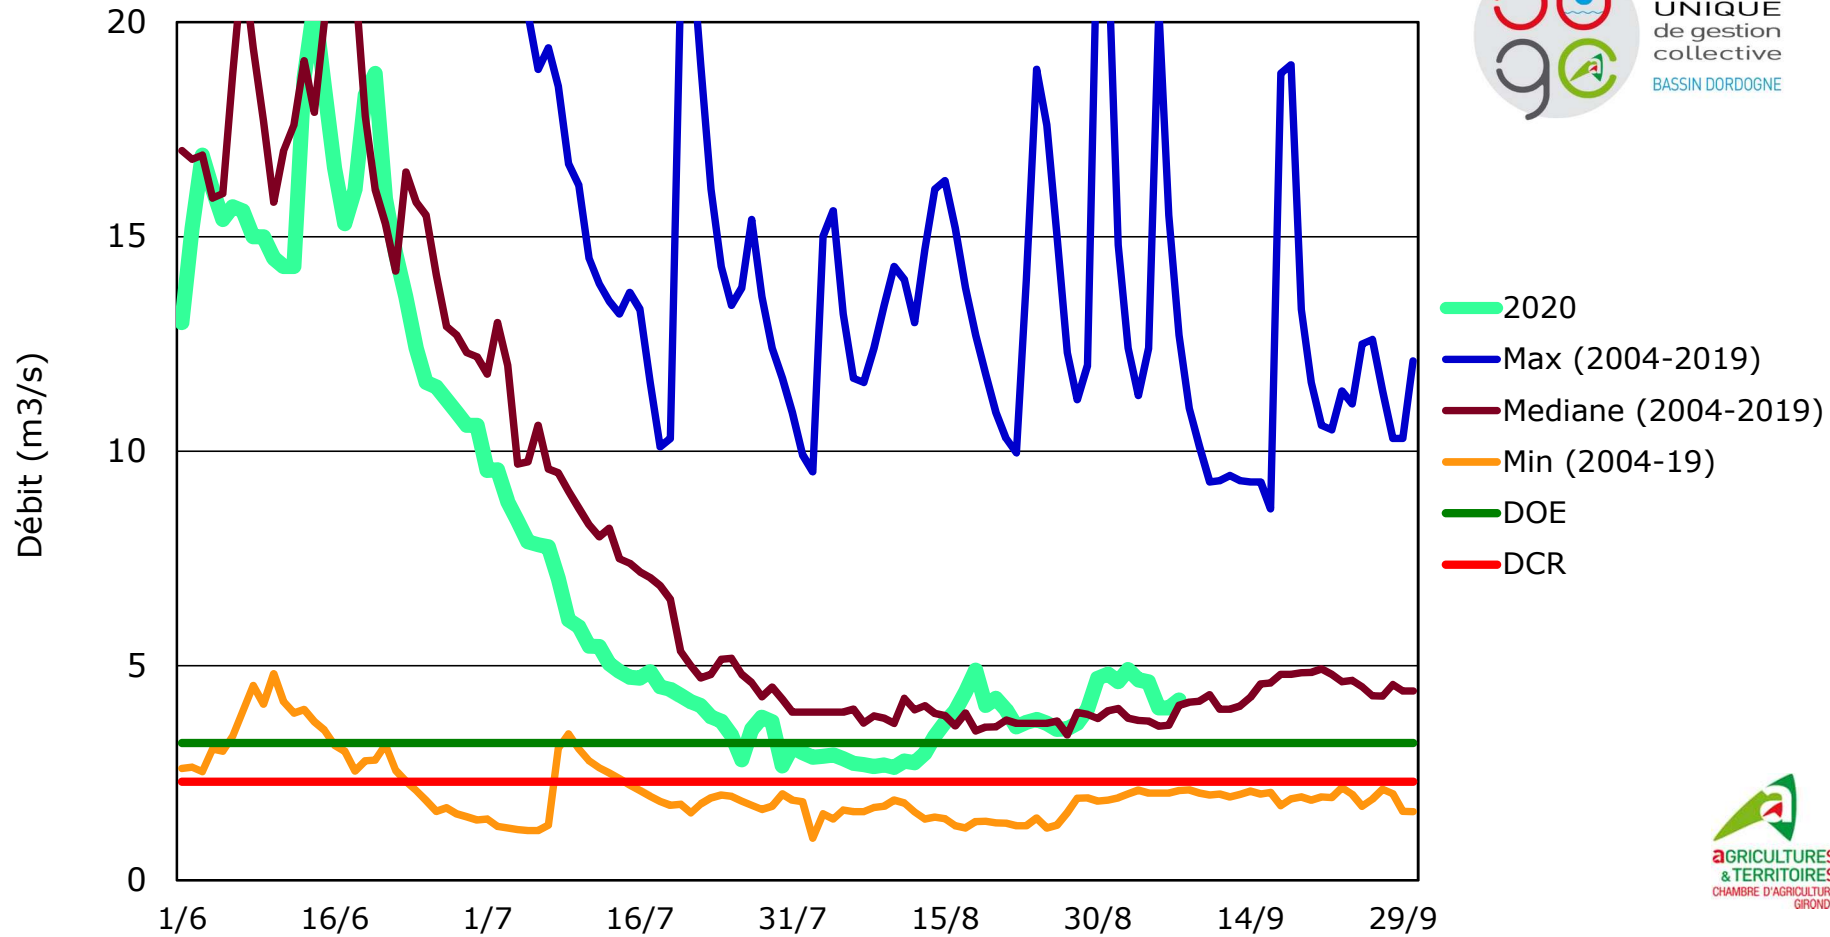

AGRICULTURES
& TERRITOIRES
CHAMBRE D'AGRICULTURE
GIRONDE

*DOE : Le Débit d'Objectif d'Etiage est le débit de référence permettant l'atteinte du bon état des eaux et au-dessus duquel est satisfait l'ensemble des usages en moyenne 8 années sur 10. (SDAGE)

Données issues de la Banque Hydro-eaufrance et du serveur producteur Coliane (DREAL)