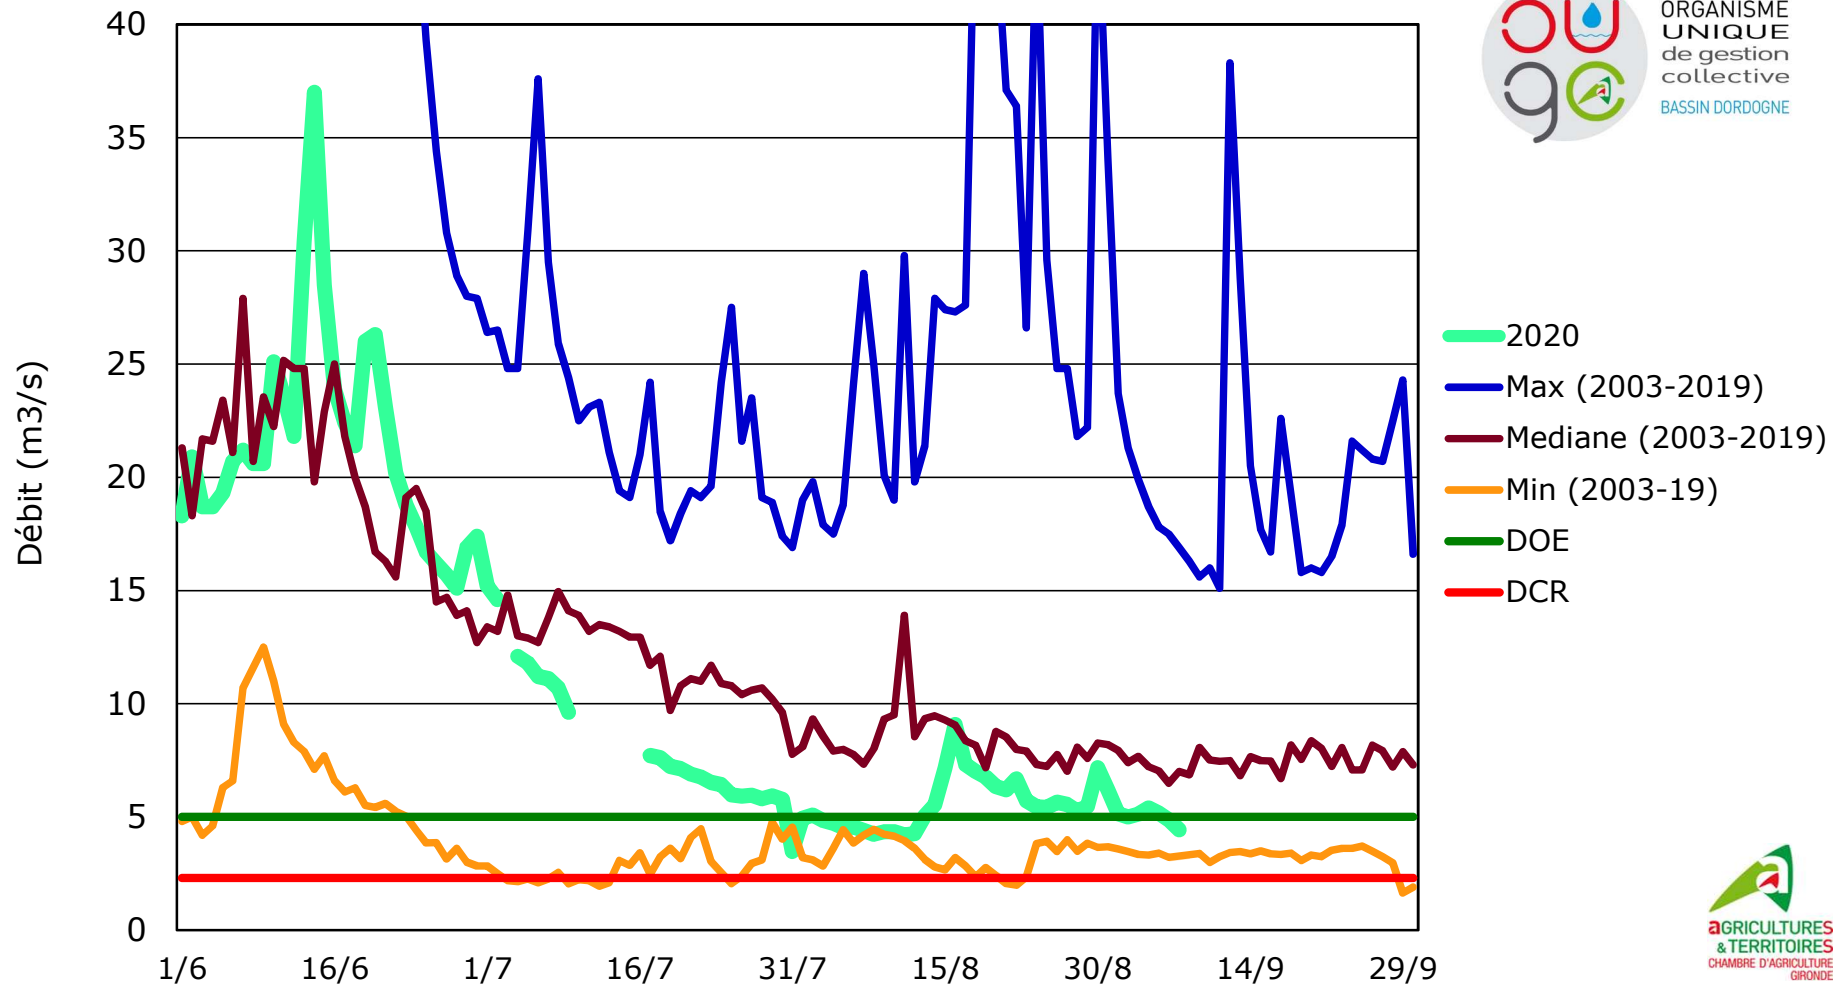

ORGANISME
UNIQUE
de gestion
collective
BASSIN DORDOGNE

Taux de remplissage des plans d'eau :

Remplissage du lac de Miallet qui réalimente la Dronne : 4,226 Millions de m³ disponible au 07/09/2020- (Source : SOGEDO)

Débit de la Dordogne à Lamonzie St Martin (UG Dordogne Aval)

ORGANISME
UNIQUE
de gestion
collective
BASSIN DORDOGNE

AGRICULTURES
& TERRITOIRES
CHAMBRE D'AGRICULTURE
GIRONDE

*DOE : Le Débit d'Objectif d'Etiage est le débit de référence permettant l'atteinte du bon état des eaux et au-dessus duquel est satisfait l'ensemble des usages en moyenne 8 années sur 10. (SDAGE)

Données issues de la Banque Hydro-eaufrance et du serveur producteur Coliane (DREAL)

Débit de l'Isle à la Filolie (UG Isle Moyenne)

Le mode d'exploitation de la micro centrale de Duellas rend actuellement difficile la production de débits fiables. Les données publiées sont à exploiter avec précaution.

* **DOE** : Le **Débit d'Objectif d'Etiage** est le débit de référence permettant l'atteinte du bon état des eaux et au-dessus duquel est satisfait l'ensemble des usages en moyenne 8 années sur 10.

Données issues de la Banque Hydro-eaufrance et du serveur producteur Coliane (DREAL)